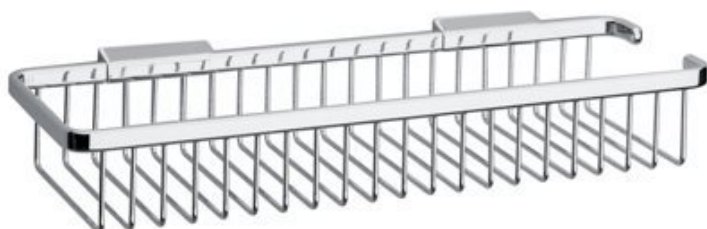

HOTELLERIE

design Studio Inda

COD A0453H

Basket

DISEGNO TECNICO

FINISHES

CR Chrome-plated