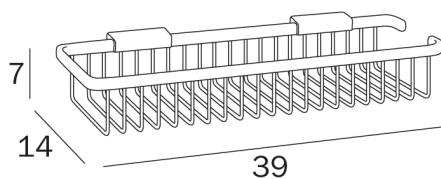

HOTELLERIE

design Studio Inda

COD A0453H

Basket

DISEGNO TECNICO

FINISHES

CR Chrome-plated